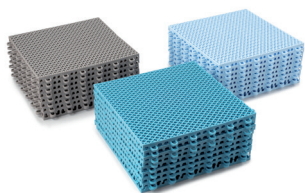

AC 482/AC 482

Напольное покрытие для влажных
помещений / Flooring for wet rooms
914.7x914.7